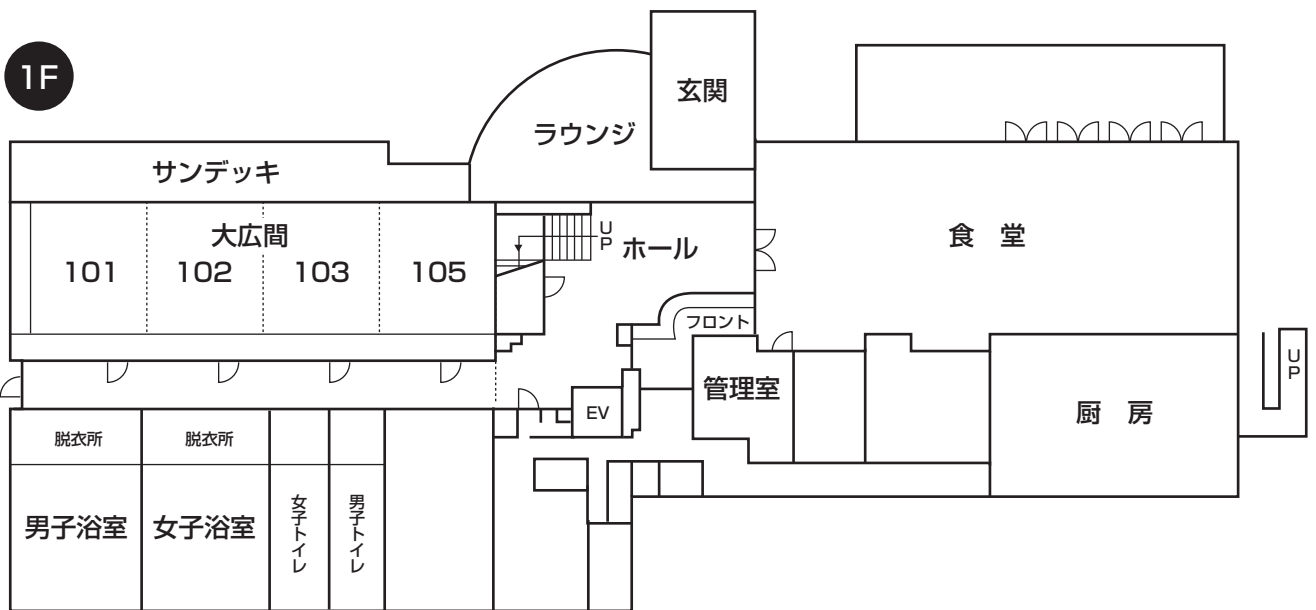

# リゾートイン愛 本館間取図

3F

2F

1F

Resort Inn 愛

# リゾートイン愛 研修棟Kホール間取図

2F

1F

Resort Inn 愛

# 施設配置図

【収容人員】 一般 180 名 学生団体 220 名

【客室数】 33 室

【大浴場】 3カ所 (入浴時間 15 時～ 23 時)

【大広間】 70 畳 (舞台付き)

【研修棟Kホール 1F】 140 畳 (180 人収容) / 4 分割可

【テニスコート】 19 面 (オムニ6面・クレ-13面)

【体育館】 18m×34m 高さ 11m