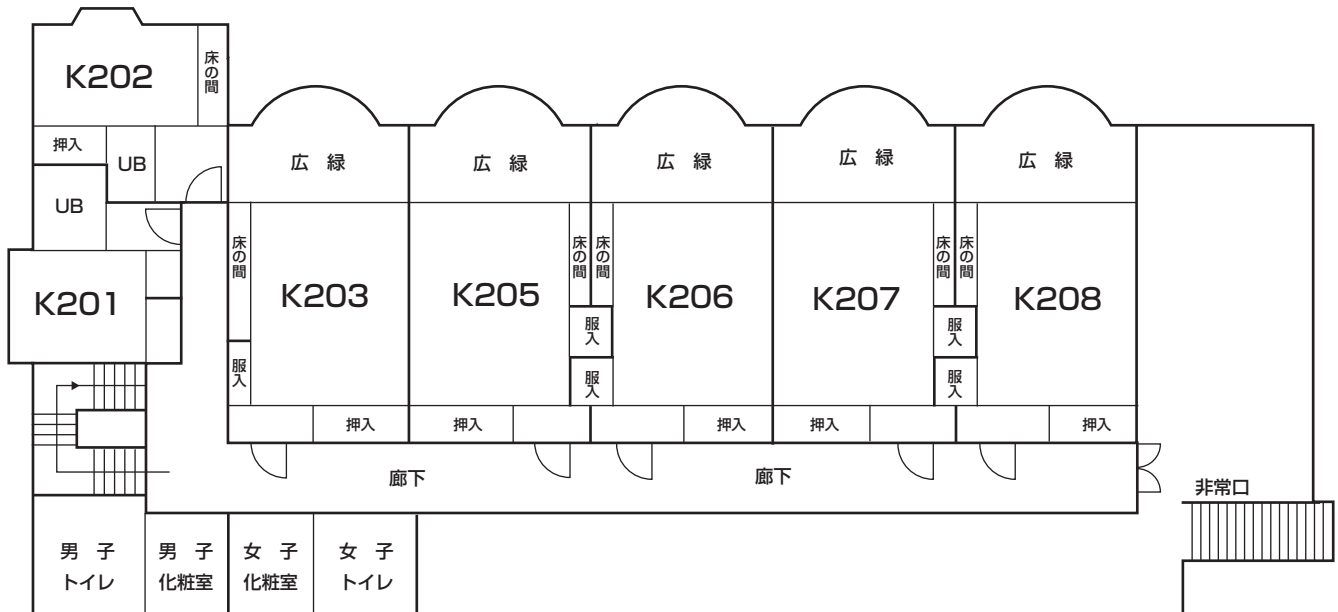

# リゾートイン愛 本館間取図

3F

2F

1F

Resort Inn 愛

# リゾートイン愛 研修棟Kホール間取図

2F

1F

Resort Inn 愛

# 施設配置図

【収容人員】 一般 180 名 学生団体 220 名

【客室数】 33 室

【大浴場】 3カ所 (入浴時間 15 時～ 23 時)

【大広間】 70 畳 (舞台付き)

【研修棟Kホール 1F】 140 畳 (180 人収容) / 4 分割可

【テニスコート】 19 面 (オムニ6面・クレ-13面)

【体育館】 18m×34m 高さ 11m