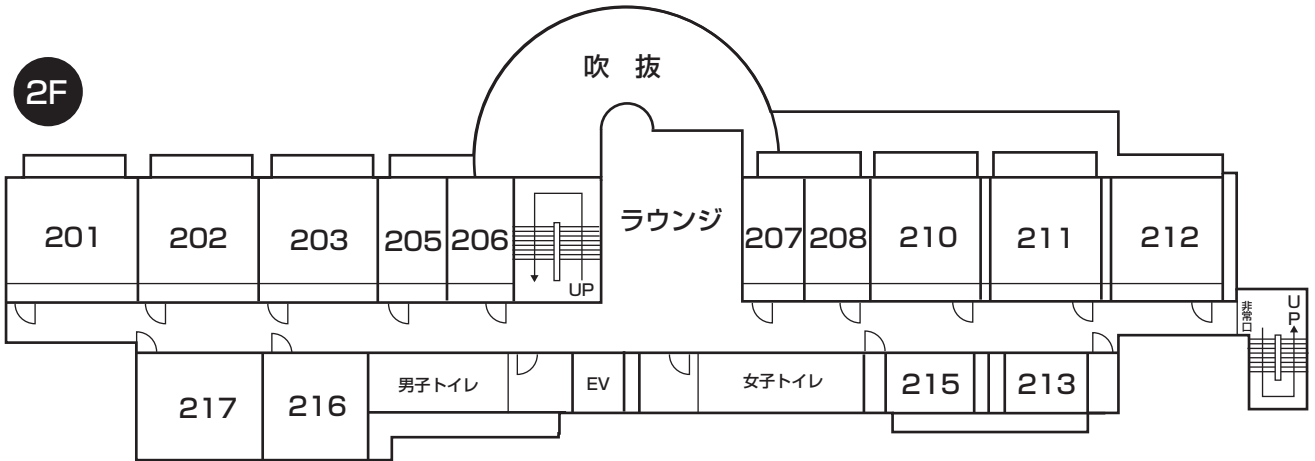

# リゾートイン愛 本館間取図

3F

2F

1F

Resort Inn 愛

# リゾートイン愛 研修棟Kホール間取図

2F

1F

Resort Inn 愛

# 施設配置図

【収容人員】 一般 180 名 学生団体 220 名

【客室数】 33 室

【大浴場】 3カ所 (入浴時間 15 時～ 23 時)

【大広間】 70 畳 (舞台付き)

【研修棟Kホール 1F】 140 畳 (180 人収容) / 4 分割可

【テニスコート】 19 面 (オムニ6面・クレ-13面)

【体育館】 18m×34m 高さ 11m