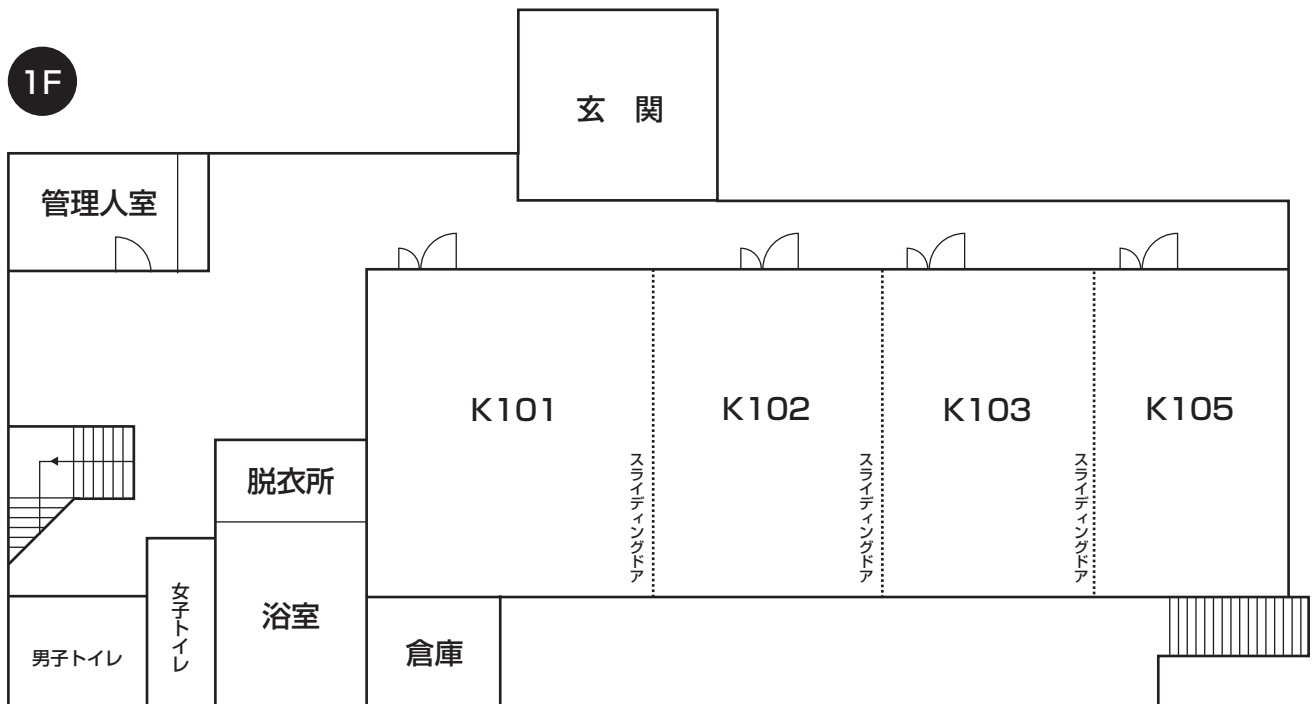

# リゾートイン愛 本館間取図

3F

2F

1F

Resort Inn 愛

# リゾートイン愛 研修棟Kホール間取図

2F

1F

Resort Inn 愛

# 施設配置図

【収容人員】 一般 180 名 学生団体 220 名

【客室数】 33 室

【大浴場】 3カ所 (入浴時間 15 時～ 23 時)

【大広間】 70 畳 (舞台付き)

【研修棟Kホール 1F】 140 畳 (180 人収容) / 4 分割可

【テニスコート】 19 面 (オムニ6面・クレ-13面)

【体育館】 18m×34m 高さ 11m