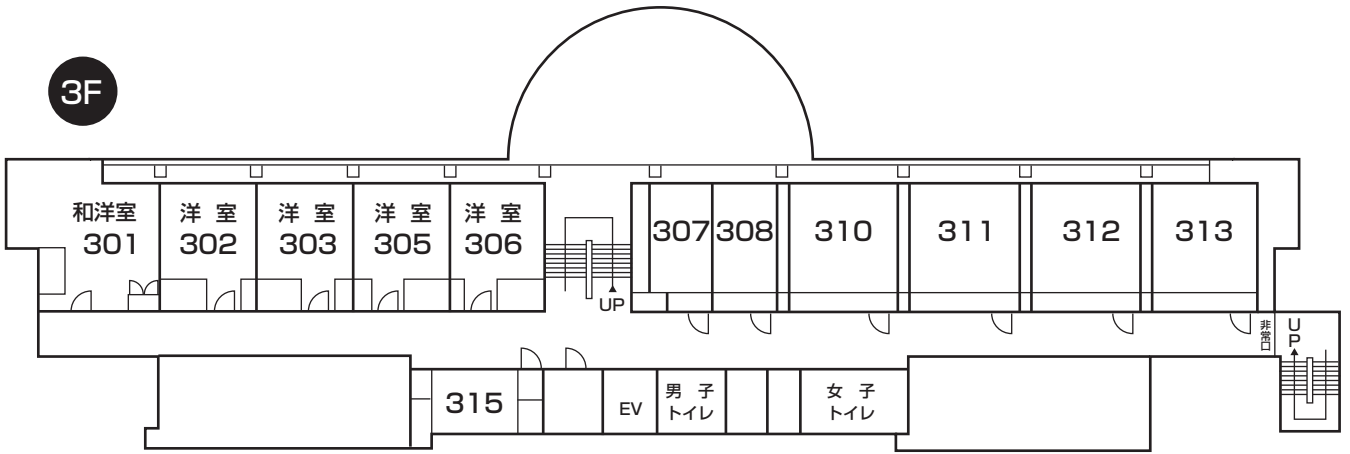

# リゾートイン愛 本館間取図

3F

2F

1F

Resort Inn 愛

# リゾートイン愛 研修棟Kホール間取図

2F

1F

Resort Inn 愛

# 施設配置図

【収容人員】 一般 180 名 学生団体 220 名

【客室数】 33 室

【大浴場】 3カ所 (入浴時間 15 時～ 23 時)

【大広間】 70 畳 (舞台付き)

【研修棟Kホール 1F】 140 畳 (180 人収容) / 4 分割可

【テニスコート】 19 面 (オムニ6面・クレ-13面)

【体育館】 18m×34m 高さ 11m